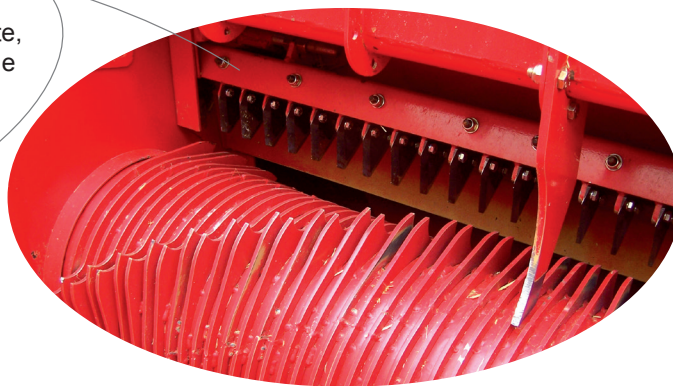

CARACTÉRISTIQUES PRODUIT ET ÉQUIPEMENTS DE SÉRIE

Paillage à 20ml avec goulotte latérale et 17ml (droite et gauche) avec goulotte universelle

Commandes électriques de série

Boîtier bi-vitesse avec roue libre intégrée

Turbine à pales boulonnées et renforcées

Hayon en pente douce descendant jusqu'au sol, chargement facile à la main

Vérins double effet puissants placés en extérieur de caisse

Tapis en chaîne marine galvanisée Ø 12 et barrettes embouties, le tout boulonné

Rampe de couteaux
- Baissée -> paille courte,
- Montée -> paille longue
Rampe montée sur glissière pour entretien facile

Nos produits

Conception simple et robuste

Paillage en pluie et très homogène

2 utilisations :

- logettes/poulaillers,
- stabulations libres.

Grande facilité d'entretien

Excellent rapport Qualité/Prix

EQUIPEMENTS OPTIONNELS

- Relevage hydraulique de la grille
- ...

CARACTÉRISTIQUES TRACTEUR

Puissance tracteur : 80 Cv
Débit hydraulique : 30/60 L/min
Pression : 160/200 Bars