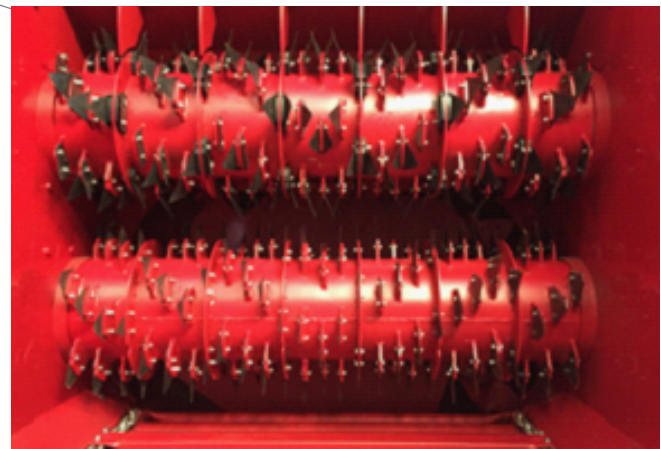

PAILLEUSE BROYEUSE

Disponible de 2,5 m³ à 12 m³

CARACTÉRISTIQUES PRODUIT ET ÉQUIPEMENTS DE SÉRIE

Paillage à 20ml avec goulotte latérale et 17ml (droite et gauche) avec goulotte universelle

Commandes électriques de série

Boîtier bi-vitesse avec roue libre intégrée

Turbine à pales boulonnées renforcées et parsemées de sections

2 démêleurs équipés de sections très tranchantes. 200 sur démêleurs du haut et 135 sur celui du bas.

Hayon en pente douce descendant jusqu'au sol, chargement facile à la main

Vérins double effet puissants placés en extérieur de caisse

Tapis en chaîne marine galvanisée Ø 12 et barrettes embouties, le tout boulonné

Nos + produits

Conception simple et robuste

Machine ultra rapide

Pailleuse conçue pour broyer et défibrer la paille en brins courts, irréguliers (3 à 12 cm) et spongieux.

Grande facilité d'entretien

Excellent rapport Qualité/Prix

CARACTÉRISTIQUES TRACTEUR

Puissance tracteur : 80 Cv
Débit hydraulique : 30/60 L/min
Pression : 160/200 Bars

EQUIPEMENTS OPTIONNELS

- Relevage hydraulique de la grille
- ...

Distribué par : _____

Siège Social : 8 rue Louis Lumière - Z.I. Les Blussières - 85190 Aizenay - France - Tél : +33 (0)2 51 94 16 10 - Fax : +33 (0)2 51 94 35 42
E-mail : contact@agrisphere.fr - Web : www.agrisphere.fr

S.A.S. au capital de 231 901.44€ - N° Siret : 401 666 557 00012 - Code APE : 2511Z - N° Intracommunautaire : FR 14 401 666 557